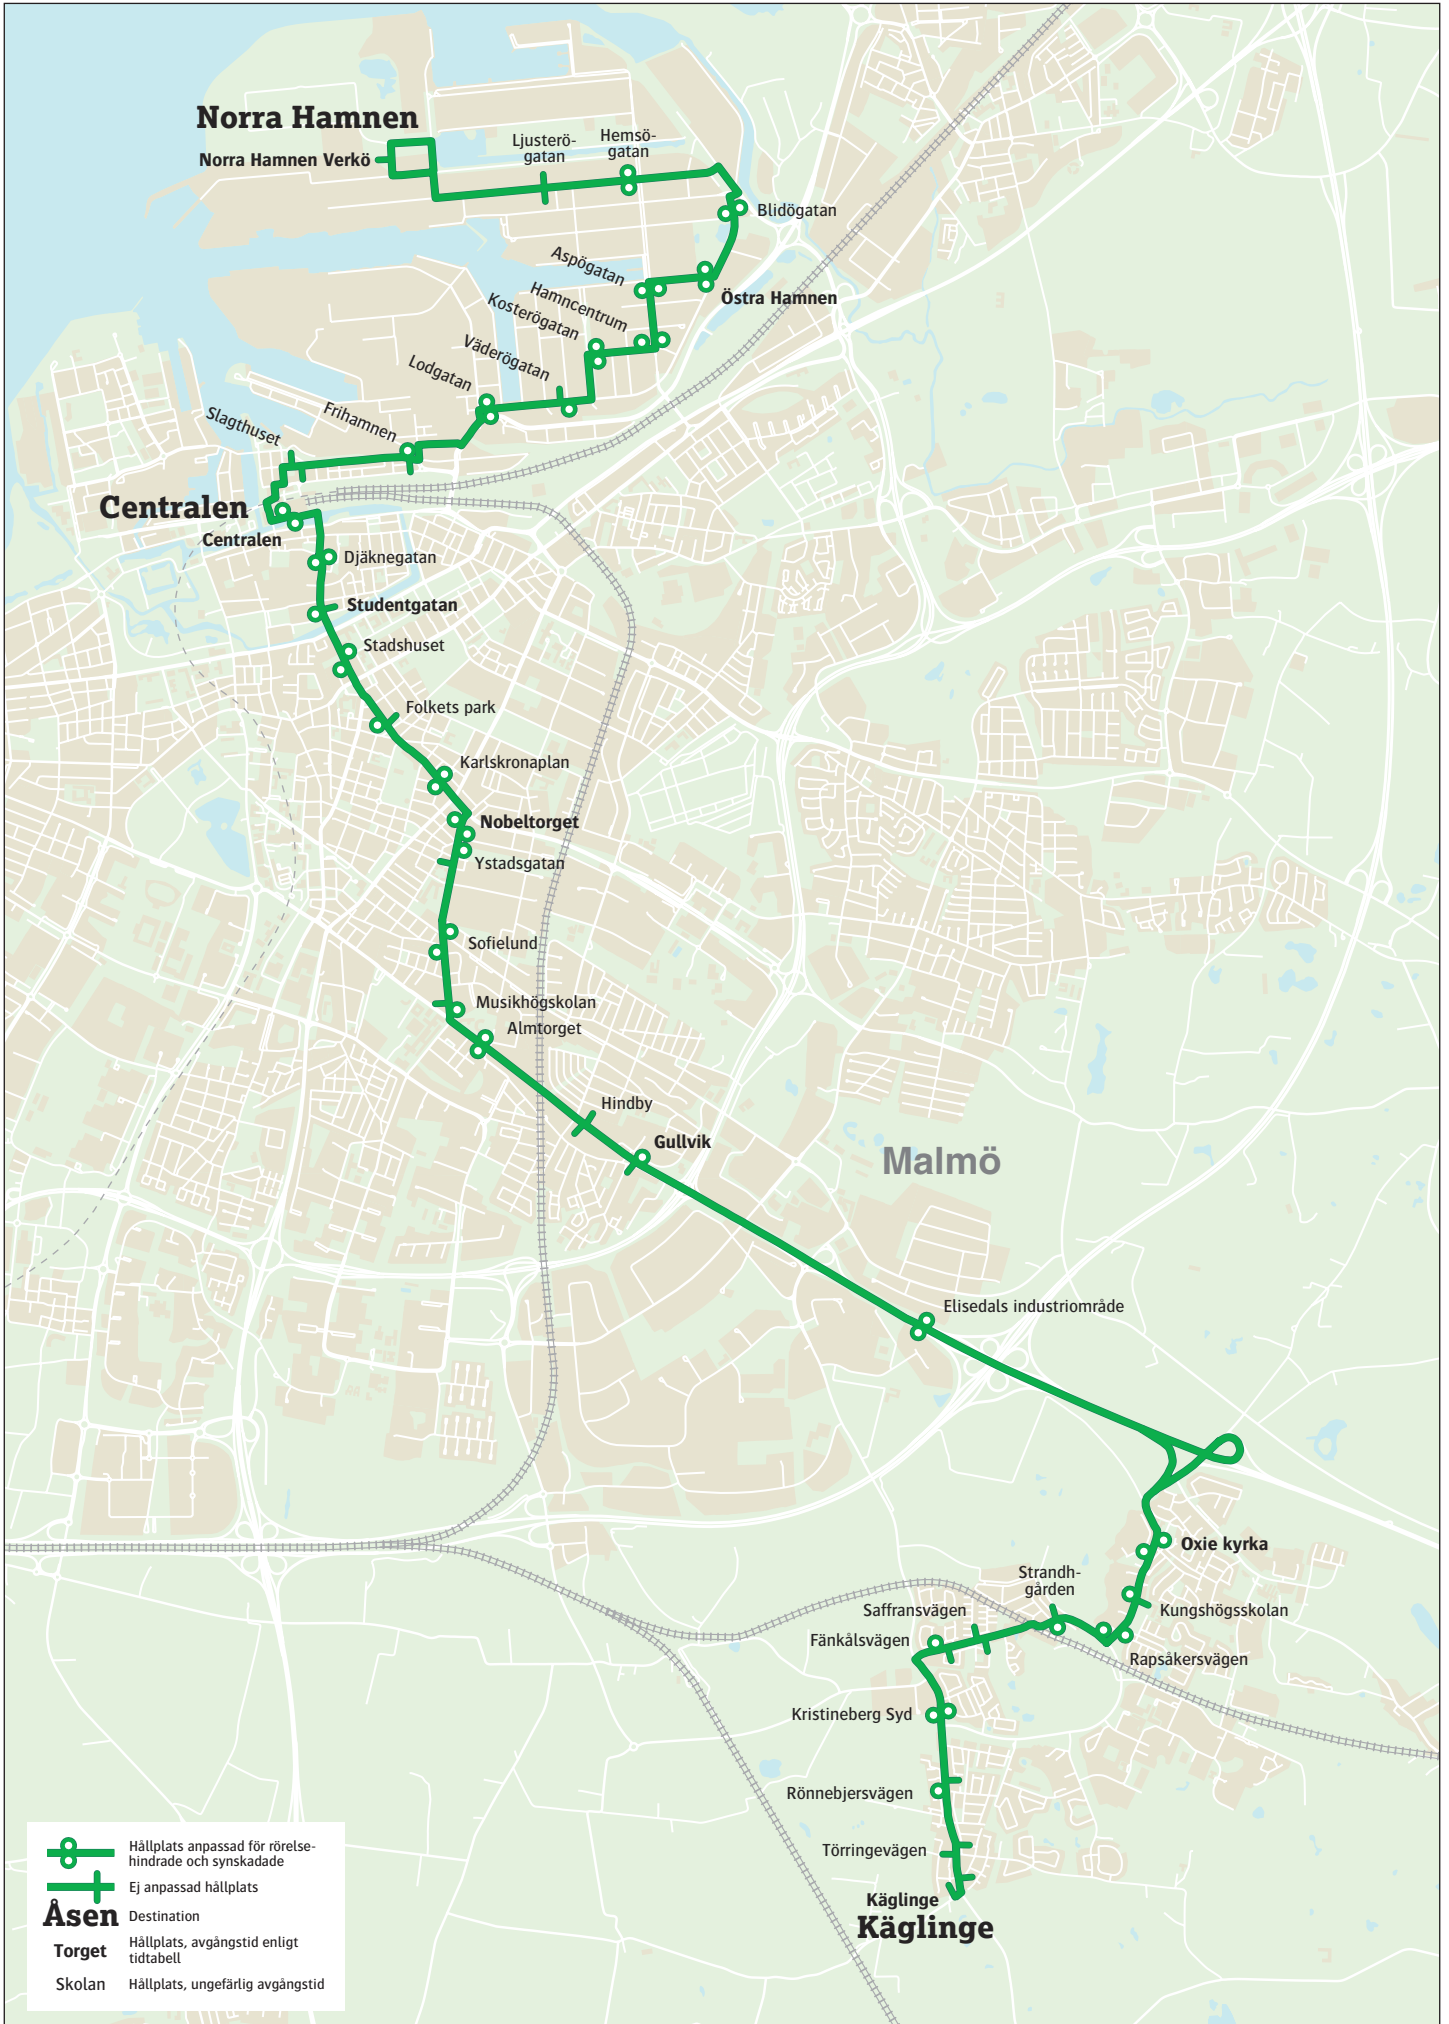

## Norra hamnen–Centralen–Käglinge

	Hållplats anpassad för rörelsehindrade och synskadade
	Ej anpassad hållplats
<b>Åsen</b>	Destination
<b>Torget</b>	Hållplats, avgångstid enligt tidtabell
<b>Skolan</b>	Hållplats, ungefärlig avgångstid